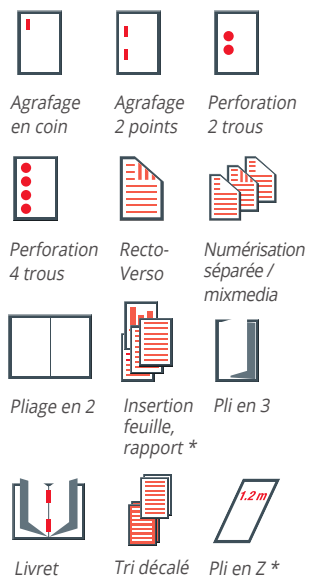

* ineo 558 uniquement

« Des documents professionnels personnalisables »